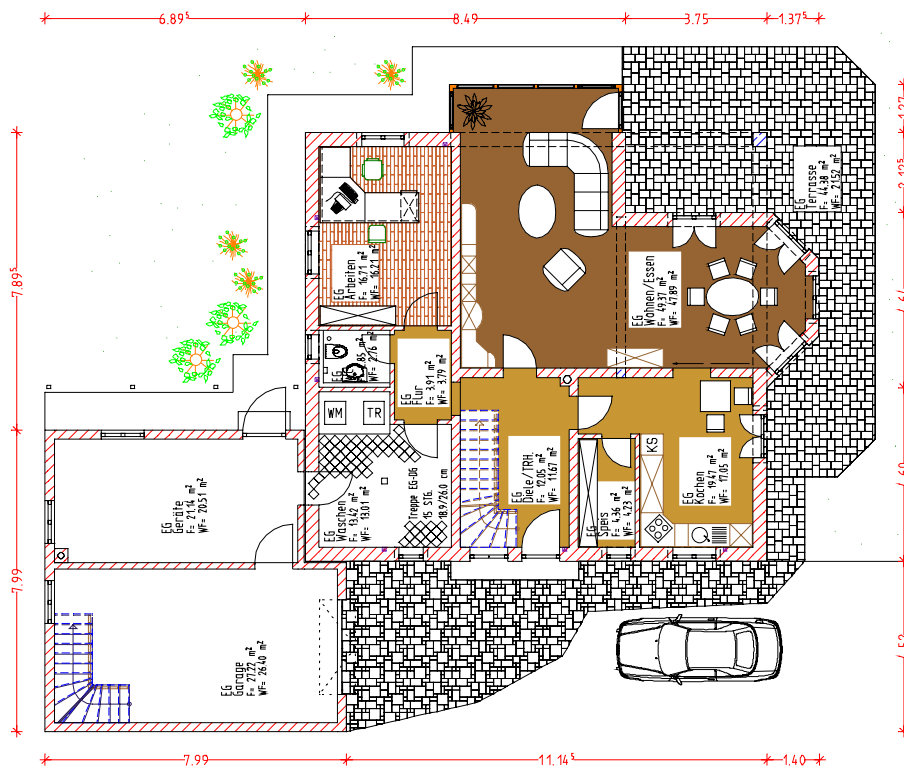

Maßstab: M= 200 - Haus MODERN LINE - Grundriss EG + DG - (Wohnfläche gesamt ca. 215 qm)

Dachgeschoss

Erdgeschoss