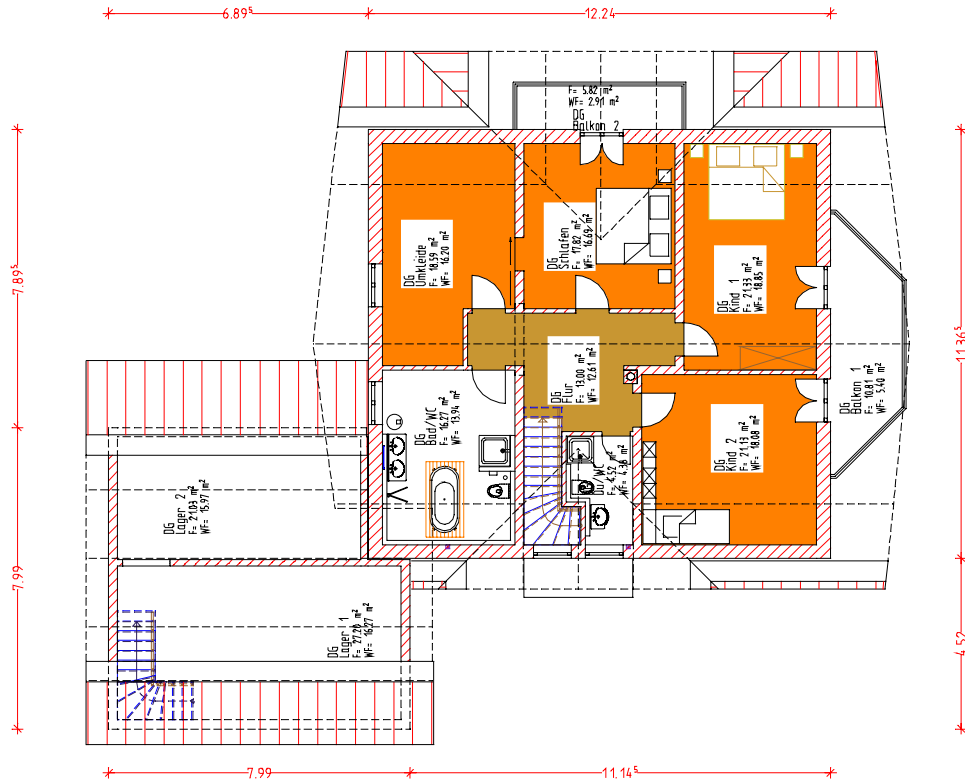

Maßstab: M= 200 - Haus MODERN LINE - Grundriss EG + DG - (Wohnfläche gesamt ca. 215 qm)

Dachgeschoss

Erdgeschoss