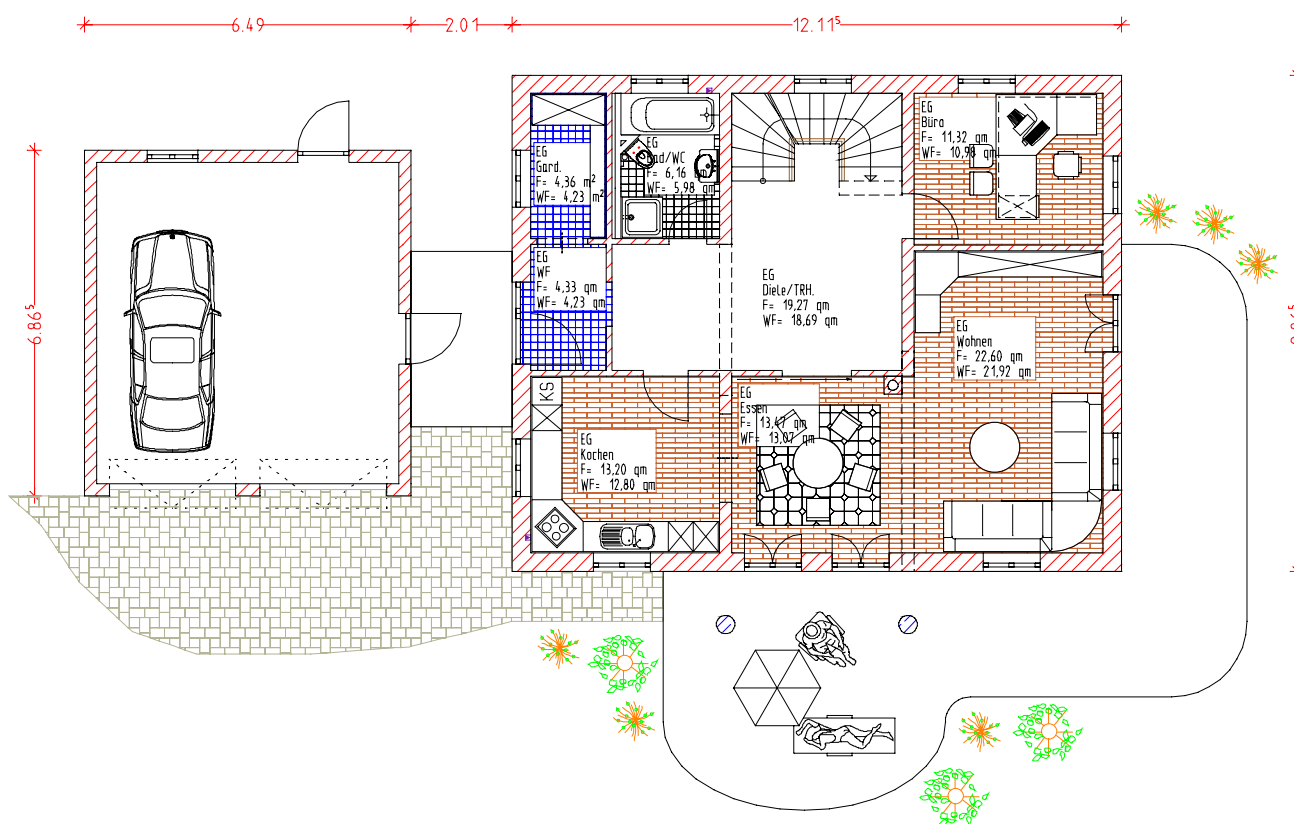

Maßstab: M= 150 - Haus KLASSIK - Grundrisse - (Wohnfläche gesamt ca. 170 qm)

D a c h g e s c h o s s

E r d g e s c h o s s