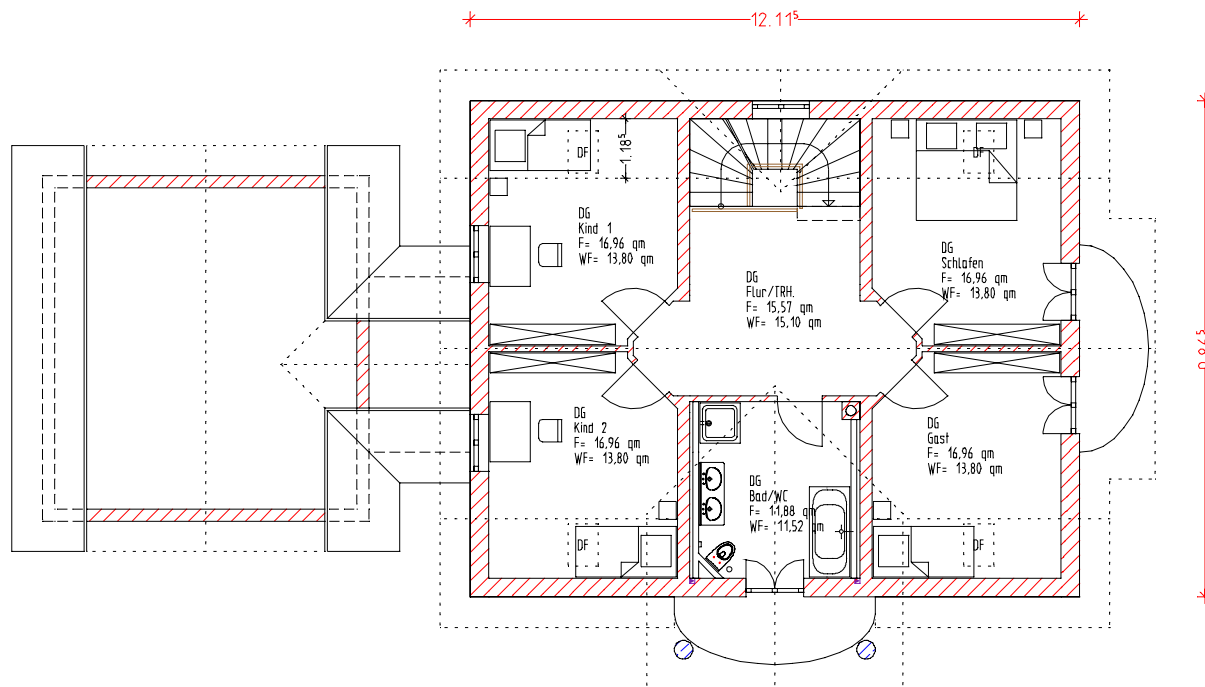

Maßstab: M= 150 - Haus KLASSIK - Grundrisse - (Wohnfläche gesamt ca. 170 qm)

D a c h g e s c h o s s

E r d g e s c h o s s