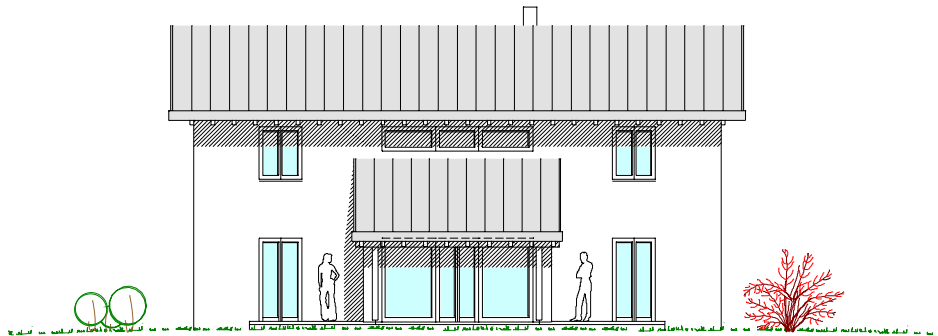

# Maßstab: M= 200 - Haus FUTURE - Ansichten - (Wohnfläche gesamt ca. 205 qm)

A n s i c h t

A n s i c h t