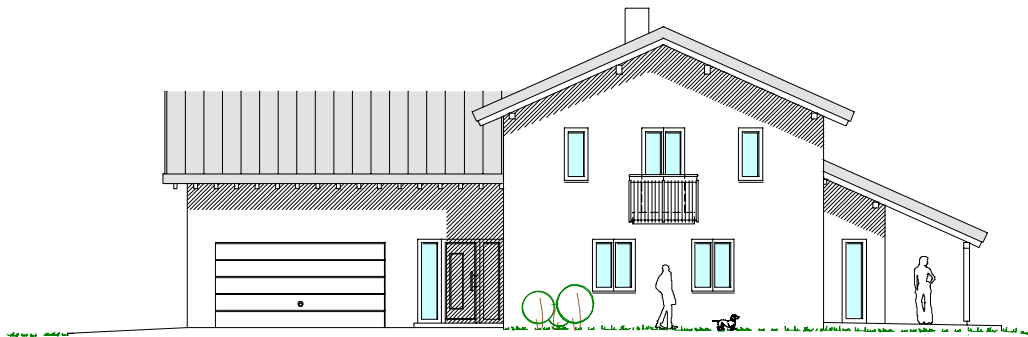

# Maßstab: M= 200 - Haus FUTURE - Ansichten - (Wohnfläche gesamt ca. 205 qm)

A n s i c h t

A n s i c h t