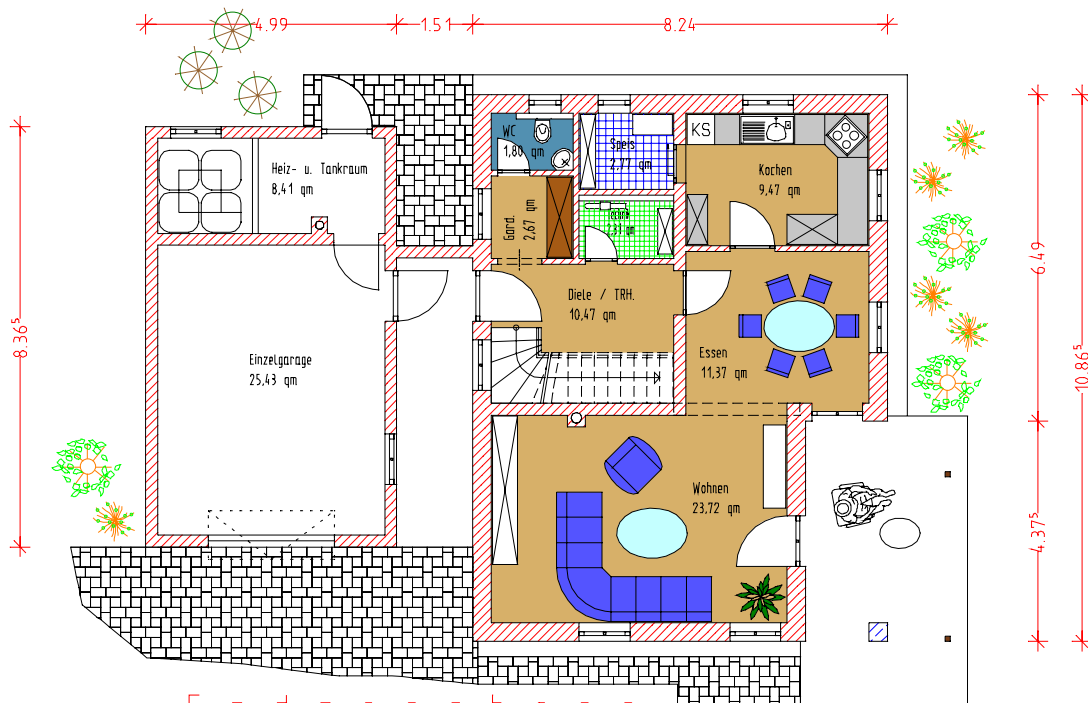

# Maßstab: M= 150 - Haus FAMILIA - Grundriss EG + DG - (Wohnfläche gesamt ca. 125 qm)

D a c h g e s c h o s s

E r d g e s c h o s s