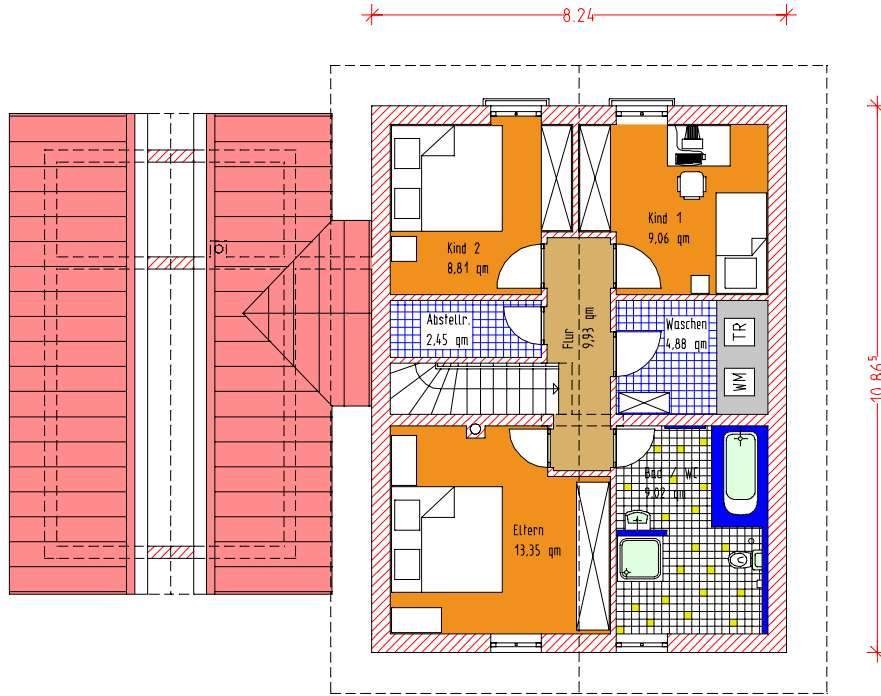

# Maßstab: M= 150 - Haus FAMILIA - Grundriss EG + DG - (Wohnfläche gesamt ca. 125 qm)

D a c h g e s c h o s s

E r d g e s c h o s s