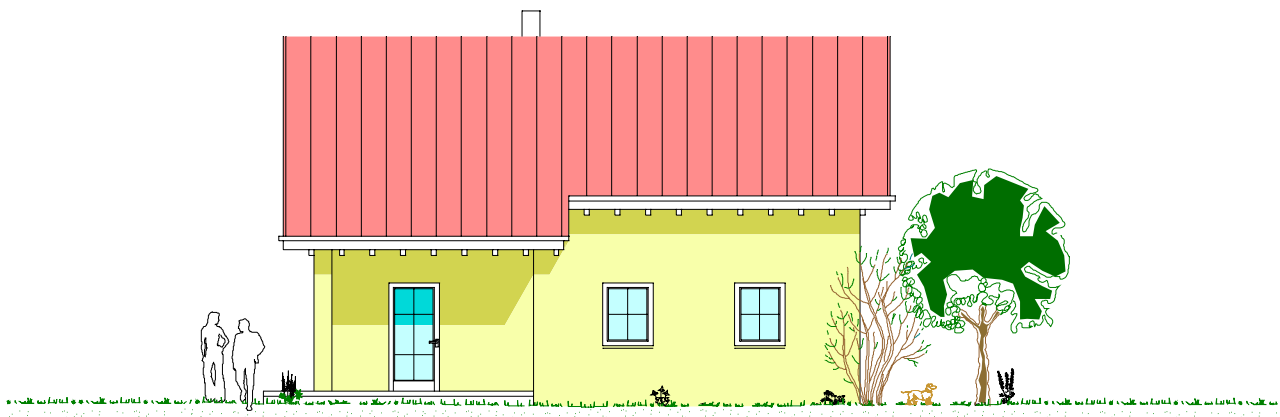

# Maßstab: M= 150 - Haus FAMILIA - Ansichten - (Wohnfläche gesamt ca. 125 qm)

A n s i c h t

A n s i c h t